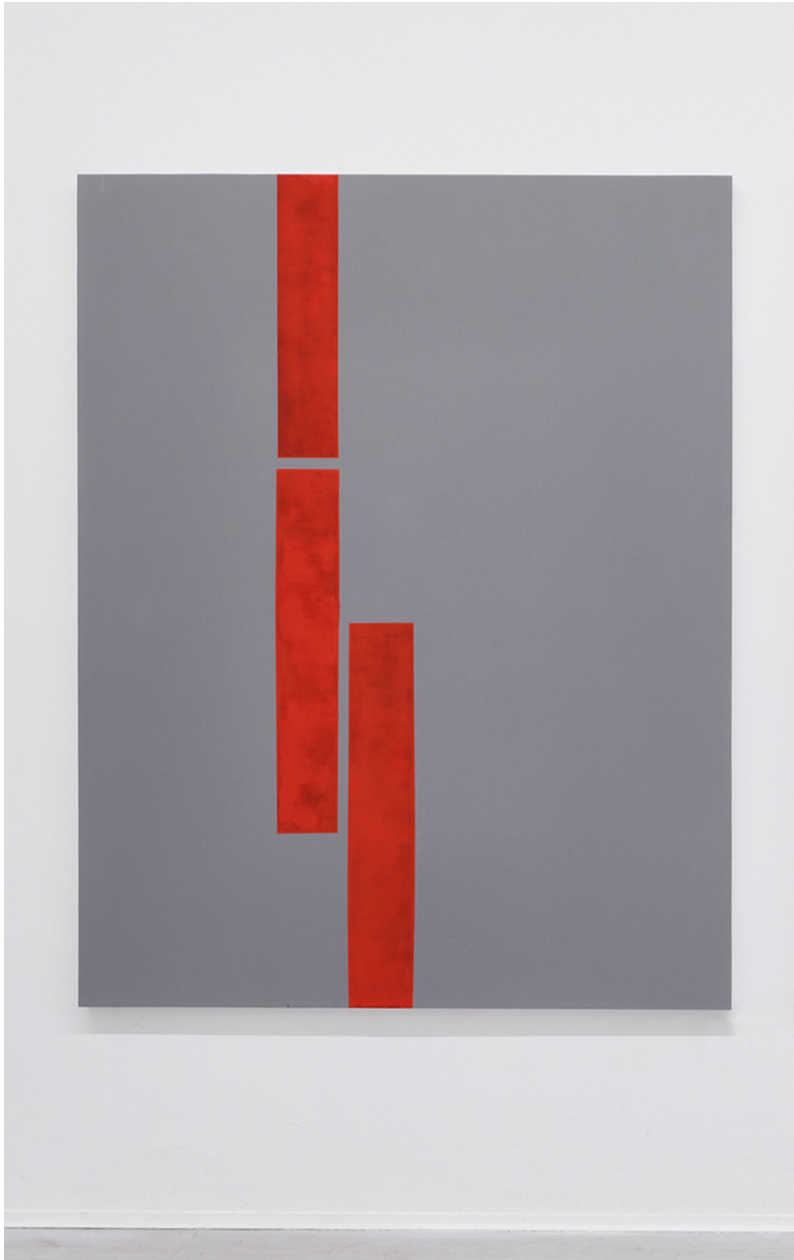

Michele Lombardelli

(Piacenza, 1968)

Untitled

2018

UV print su pcv

270 × 560 cm

ed. 3

Michele Lombardelli, Untitled, 2018, UV print su tela pvc, 270x560cm

Michele Lombardelli

(Piacenza, 1968)

Untitled

2018

acrilico e tempera su tela

140 × 110 cm

Michele Lombardelli senza titolo 2019 acrilico e tempera su tela 140x110cm

Michele Lombardelli senza titolo 2019 acrilico e tempera su tela 140x110cm

Michele Lombardelli

(Piacenza, 1968)

Untitled

2019

ceramica smaltata

15 × 90 × 1 cm

ed. 3

sul retro

Michele Lombardelli senza titolo (bianco), dettaglio b ceramica smaltata, 15x90 cm circa (Foto Cosimo Filippini).jpg

Michele Lombardelli

(Piacenza, 1968)

Untitled

2019

UV print su moquette

210 x 240 cm

ed. 3