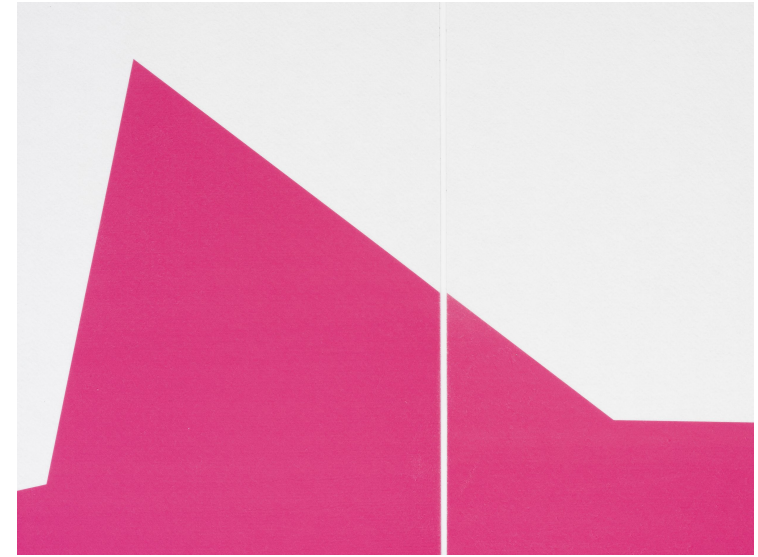

Michele Lombardelli senza titolo (stella magenta) dettaglio c, stampa UV su moquette, 240x210 cm, (Cosimo Filippini)